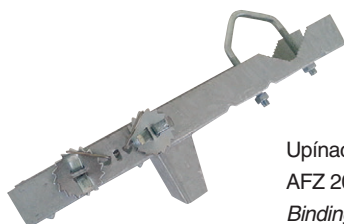

Upínacia konzola na komín
AFZ 2012 PS
Binding bracket for chimney